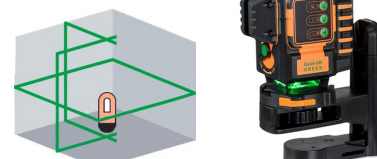

geo
FENNEL

- zasięg do 50 m
- osobne załączanie linii
- statyw i uchwyt w zestawie

475 netto
585 brutto

PROMOCJA

Zielony laser krzyżowy Geo1X GREEN

geo
FENNEL

- ekstremalnie jaskrawa zielona wiązka laserowa
- duży zasięg do 60 m
- tryb manualny do wyznaczania skosów
- możliwość pracy z detektorem

1369 netto
1684 brutto

PROMOCJA

Multidetektor FWS 80

geo
FENNEL

- wykrywa metale, drewno, kable i przewody
- alarm wykrycia przewodów pod napięciem
- podświetlany wyświetlacz
- wysoka norma IP 65

232 netto
285 brutto